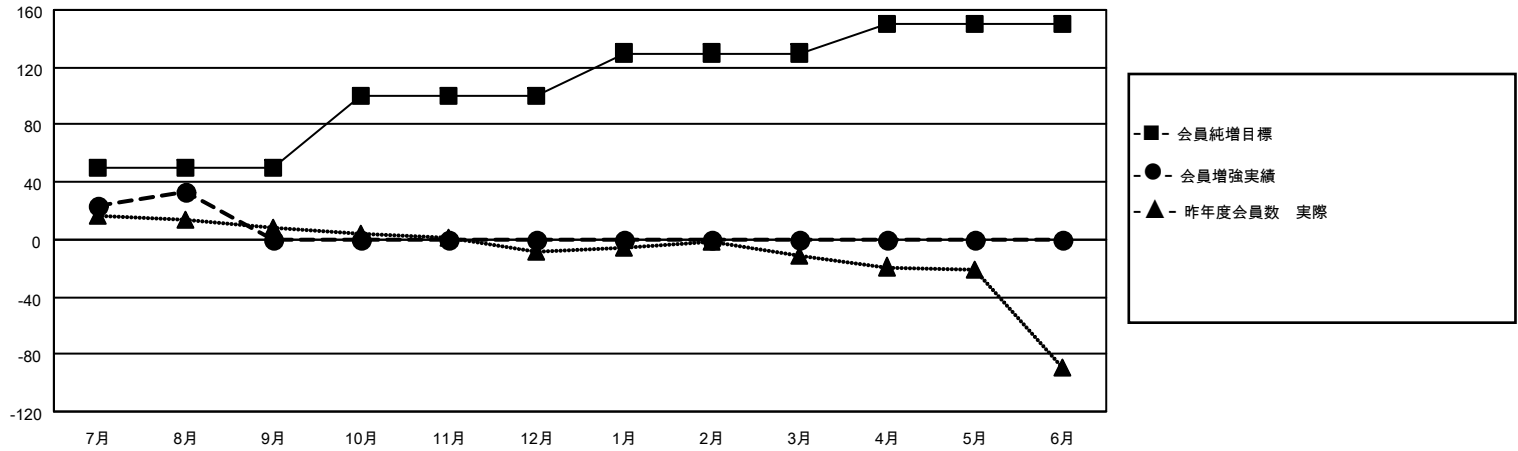

# MONTHLY MEMBERSHIP PROGRESS REPORT

地域 JAPAN

District 333 A

Results as of: 8/31/2021

クラブ			
結果：2021-2022			
四半期	新クラブ目標	新クラブ	解散クラブ
7月/8月/9月	0	0	0
10月/11月/12月	1	0	0
1月/2月/3月	0	0	0
4月/5月/6月	0	0	0

名			
結果：2021-2022			
四半期	会員純増目標	会員増強実績	退会者(転籍を含む)実際
7月/8月/9月	50	52	18
10月/11月/12月	50	0	0
1月/2月/3月	30	0	0
4月/5月/6月	20	0	0

新クラブ目標及び実績累計

会員目標及び実績累計

解散クラブ: 0	27 CLUBS OF 71 一名以上の新会 員を登録	<b>男女別</b>	
退会者		男性	2,293 (85.12%)
物故会員 0	<a href="#">会員累計データを見るには、ここをクリック</a>	女性	401 (14.88%)
クラブ解散 0		NON BINARY	0 (0.00%)
その他 18		PREFER NOT TO ANSWER	0 (0.00%)
合計 18		世帯主/家族会員合計	441
		国際会費半額の家族会員	220